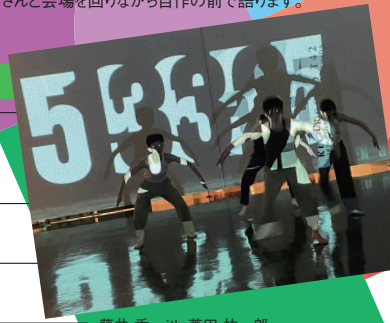

14:30~16:00 加藤 典子、矢花 俊樹

「アートの素・パントリー 自由創造ワークショップ」(事前申込要)

3月23日(日)

10:30~12:00 加藤 典子、矢花 俊樹

「アートの素・パントリー 自由創造ワークショップ」(事前申込要)

13:00~14:00 社会芸術／ユニット・ウルス 野良の藝術2024 関連パフォーマンス

13:00~13:15 「Suikinkutsu」踊り: 細田 麻央

13:30~13:35 「好音」朗読: 高橋 良知

13:50~14:00 「かつて、緑の哲学を唱えた人がいた」

彩のくに創作舞踊団 藤井 香 / 出演: 海保 文江、佐々木 春呼

イベントの日程、内容など、事情により変更となる場合があります。ご来場前にSMFホームページで詳細情報をご確認ください。

藤井 香 with 菱田 祐一郎  
《Dance meets Digital art》2024

アートの素・パントリー 自由創造  
ワークショップ 2024