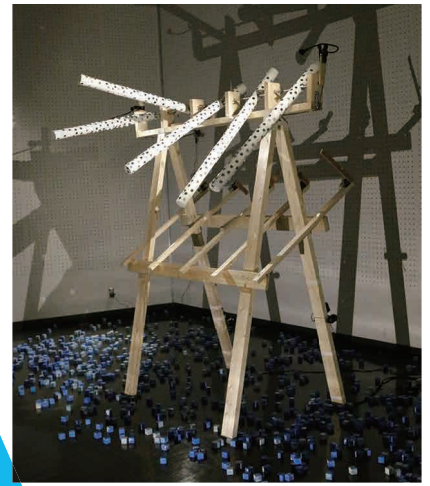

TAKARABUNE 2025 風のカタチ 空のキョク 出展者・作品一覧／アーティストトーク日程

出展者(グループ)お名前	作品名／(夢のシート)題名	トーク開催日*
1 石崎 幸治	絵のような写真 錯視陶器	3月20日
2 絵手紙浦和会	風と空を感じる十人十色展	3月19日・3月21日
3 加藤 典子	空気境界	3月20日
4 金原 京子	揺れる青と雲	3月19日
5 クリスタルトーラス(jik & taco)	Vega and Alta 「ヘガとアルタ」	3月23日
6 シミズフローラルデザインスクール	時が風に乗って空に残したものは?	3月23日
7 社会芸術／ユニット・ウルス	野良の藝術2024 「創造の根源を考える」報告展示	3月19日・3月22日
8 SYUTA	25K 風のカタチ 空のキョク	3月23日
9 suzu	君のいろ	3月22日
10 出店 久夫	書の館—古代の図書館を偲び 個人的な記憶の累積するブックアート群による展示	3月21日
11 電子音響ビーブルプロジェクト & 東京電機大学 「作曲・音楽文化研究室」	Denshi Onkyo People in Imaginary Sphere with Parallel Musicbox	3月22日
12 中村 元	写真 中村元の世界「モドキ」	3月23日
13 中村 隆	TAKARABUNE 2025ポスター	3月19日
14 西尾 路子	カタチに座してキョクする	3月23日
15 はた みき	ときどきドキドキ同意Tシャツ	3月20日
16 菱田 祐一郎	RECORD_T51 花風	3月22日
17 みゃうか	空と知らせと夜の月／ (夢のシート) 美術館でなら着れるかも?ファッションショー	3月21日
18 森久 憲生(上尾アートセンター)	『THE archive 2024』in the Ageo Art Center	3月21日
19 矢花 俊樹	そらのきおく／(夢のシート) MOMASで蝶をつくらう	3月22日
20 山口 素子	雲紡ぐ	3月20日

*トークの時間は13:30~14:00(3/23は12:15~12:45)。各回4~5名のアーティストが、みなさんと会場を回りながら自作の前で語ります。
*トークの順番は未定です。終了時間は目安で、流れにより10分程度延長されることがあります。

SYUTA《耕雲機(Cloud Cultivator)》2022